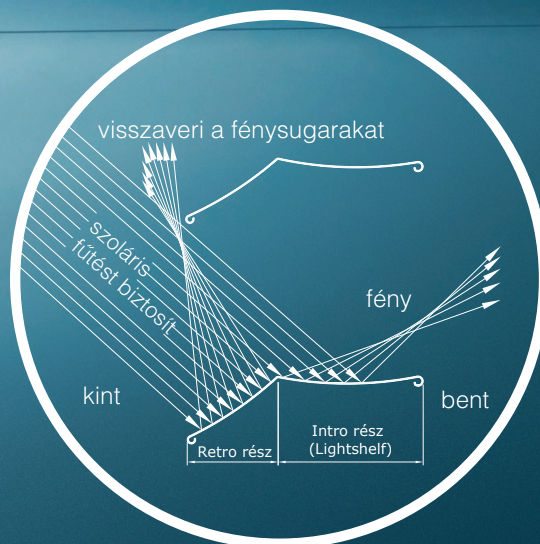

### **Az ellentétek harmóniája**

A RETROLux Raffstore-ok egyensúlyba hozzák otthonában az ellentéteket: egyszerre nyújtanak hűs árnyékot és gondoskodnak a kellemes napfényről, a jó közérzetről. A RETROLux egyedi megoldása nem akadályozza a kilátást, megfelelő módon szabályozza a fényerőt, amely így nem vakít el és még hővédelmet is biztosít. Ez választja el a RETROLux-ot a hagyományos Raffstore-októl!

Írányított napfény

Tökéletes kilátás, mégsem vakít el bennünket a nap

A 80D lamella felső oldala erősen fényvisszaverő, hogy a nappali fényt a lehető legjobban tudja irányítani

#### **RETROLux. Zseniális megoldás**

A titok a Raffstore lamellájának két alkatrészében, azok speciális szegélyében rejlik. A lamella külső oldala visszaveri a közvetlen napsugarakat, ezáltal nem engedi felmelegedni a szobát. Belső oldala pedig a napsugarakat a mennyezet irányába tereli, hogy a szoba kellemesen hűvös és világos maradjon. Ezzel megóvják a padlót, a bútorokat és az elektromos eszközöket is a napsugárzástól.

#### **Tökéletes kilátás, mégsem vakít el bennünket a fény**

A lamella egyedi kialakítása gondoskodik az optimális kilátásról. Lefelé haladva a lamellák meredekké válnak, ezzel tökéletes kilátást biztosítanak a helyiségből. A lamellázatot opcionálisan ebben a nyitott lamellaállásban is azonnal le lehet engedni.