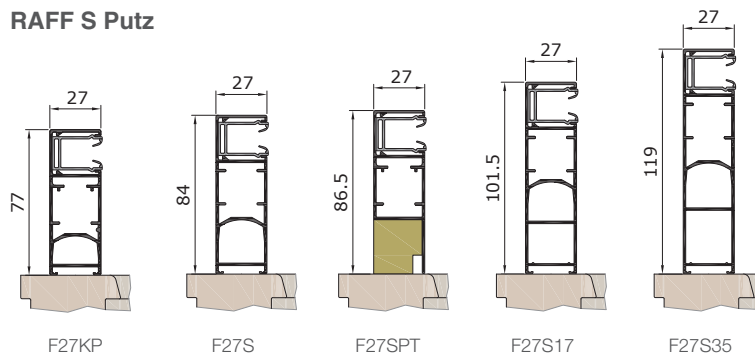

**Vezetősínek
RAFF S Putz**